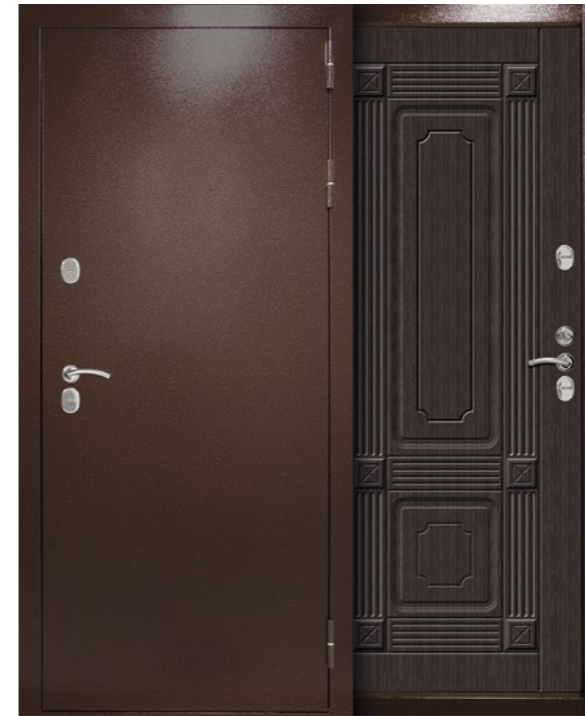

ТЕРМАЛЬ - УЛЬТРА

ДВЕРНОЕ ПОЛОТНО И
РАМА С ТЕХНОЛОГИЕЙ
ТЕРМОРАЗРЫВА.

МОРОЗОУСТОЙЧИВАЯ ДВЕРЬ С ТЕРМОРАЗРЫВОМ РАМЫ И ПОЛОТНА.

ТЕРМАЛЬ ВЕНГЕ
Внешняя сторона:
металл, медный антик.
Внутренняя сторона:
панель МДФ, венге.

ТЕРМАЛЬ БЕЛЕННЫЙ ДУБ
Внешняя сторона:
металл, медный антик.
Внутренняя сторона:
панель МДФ, беленый дуб.

ХАРАКТЕРИСТИКИ

- Основной замок: Гардиан 30.01 сувальдный, комплектуется 4-мя ключами.
- Дополнительный замок: Гардиан 30.15 нажимной ручкой, комплектуется 4-мя ключами.
- Толщина дверного полотна: 100 мм.
- Толщина стального листа: 1.5 мм.
- Антивандальное покрытие внешней стороны. Медный антик.
- Панель МДФ: 12 мм.
- Противосъемные ригели: 3 шт.
- Три петли на подшипниках.
- Эксцентрик с возможностью регулировки притвора.
- Звуко- и теплоизоляция: минеральная вата плотностью 100 кг/м³. + жесткий пенополистирол. Терморазрыв рамы и полотна.
- Три контура уплотнения.
- Декоративные накладки на замки с защитными шторками.
- Усиление замковой зоны.
- Независимая ночная задвижка.
- Возможна установка на улицу*.