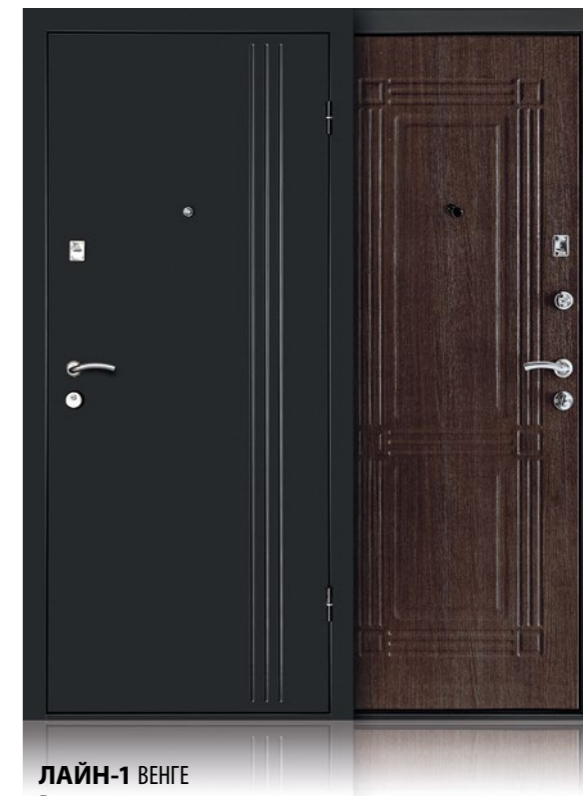

ЛАЙН-1

ОТЛИЧНАЯ
ВЗЛОМОСТОЙКОСТЬ
И КЛАССИЧЕСКИЙ
ВНЕШНИЙ ВИД.

МЕТАЛЛИЧЕСКАЯ ВХОДНАЯ ДВЕРЬ С КЛАССИЧЕСКИМ ДИЗАЙНОМ.

ЛАЙН-1 БЕЛЫЙ ДУБ
Внешняя сторона:
металл, черный графит.
Внутренняя сторона:
панель МДФ, белый дуб.

ЛАЙН-1 ВЕНГЕ
Внешняя сторона:
металл, черный графит.
Внутренняя сторона:
панель МДФ, венге.

ХАРАКТЕРИСТИКИ

- Основной замок: цилиндрический «Гардиан 32.11», 5 ключей.
- Дополнительный замок: сувальдный «Гардиан 30.01», 4 ключа.
- Толщина дверного полотна: 70 мм.
- Толщина стального листа: 1.2 мм.
- Антивандальное покрытие внешней стороны - черный графит.
- Панель МДФ: 8 мм.
- Противовъёмные ригели: 2 шт.
- Две петли на подшипниках.
- Эксцентрик с возможностью регулировки притвора.
- Звуко- и теплоизоляция: базальтовая плита высокой плотности + ДСП 16 мм.
- Два контура уплотнения.
- Накладная броненакладка.
- Декоративные накладки на замки.
- Усиление замковой зоны.
- Независимая ночная задвижка.
- Возможна установка на улицу*.