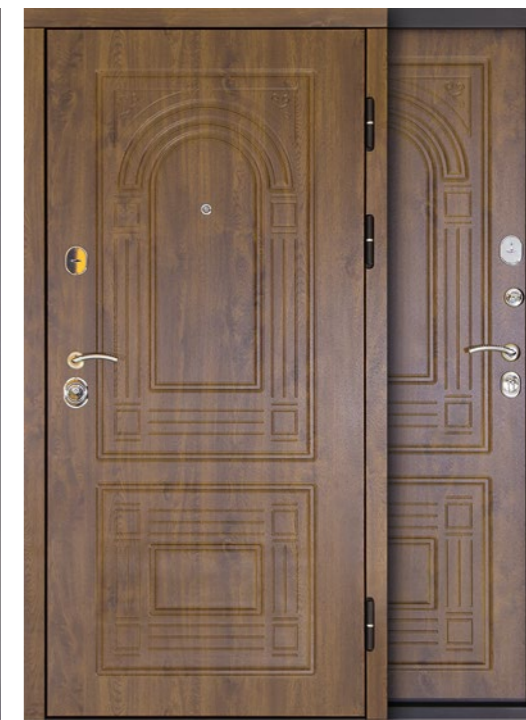

ФЛОРЕНЦИЯ

ЭЛИТНАЯ ДВЕРЬ
С ДВУМЯ
АТМОСФЕРОСТОЙКИМИ
ПАНЕЛЯМИ МДФ.

ЭЛИТНАЯ ДВЕРЬ С ДВУМЯ ПАНЕЛЯМИ МДФ.

ФЛОРЕНЦИЯ ТЕМНЫЙ ОРЕХ
Внешняя сторона:
панель МДФ 10 мм, темный орех.
Внутренняя сторона:
панель МДФ 10 мм, беленый дуб/темный орех.

ФЛОРЕНЦИЯ ЗОЛОТОЙ ДУБ
Внешняя сторона:
панель МДФ 10 мм, золотой дуб.
Внутренняя сторона:
панель МДФ 10 мм, золотой дуб.

ХАРАКТЕРИСТИКИ

- Основной замок: цилиндрический «Гардиан 32.11». 5 ключей.
- Дополнительный замок: сувальдный «Гардиан 30.01». 4 ключа.
- Толщина дверного полотна: 95 мм.
- Толщина стального листа: 1.5 мм.
- Две панели МДФ 10 мм. ПВХ покрытие «Vinorit» (Израиль), устойчивое к атмосферным явлениям.
- Противовосъемные ригели: 2 шт.
- Три петли на подшипниках.
- Эксцентрик с возможностью регулировки притвора.
- Звуко- и теплоизоляция: базальтовая плита высокой плотности.
- Три контура уплотнения.
- Врезная броненакладка для защиты цилиндра.
- Декоративные накладки на замки.
- Усиление замковой зоны.
- Независимая ночная задвижка.
- Возможна установка на улицу*.